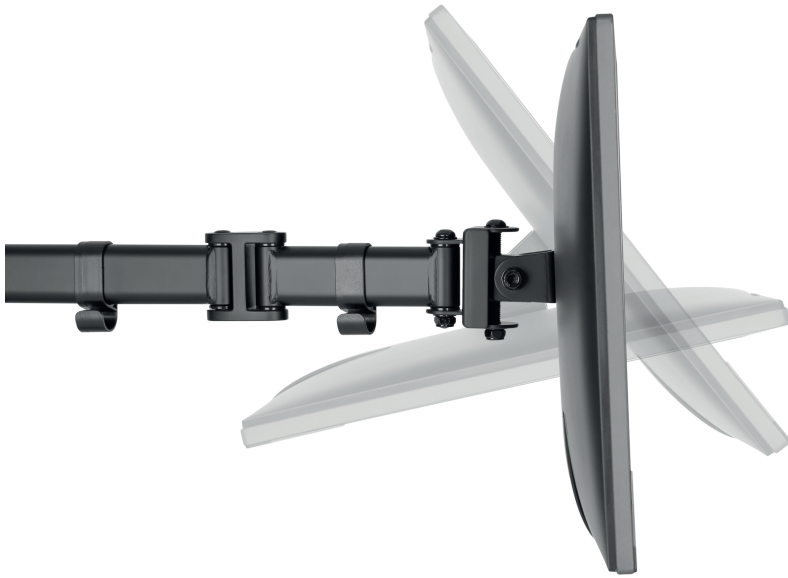

Support de bureau VESA LCD en acier économique

Pour la plupart des moniteurs LCD 13"-27"

**Support de bureau VESA LCD
en acier économique**
Pour la plupart des moniteurs LCD 13"-27"

MS302 Extension du bras : 428 mm

Taille de l'écran
13"-27"

Capacité de poids
8kg/17.6lbs

Compatible VESA
75x75 100x100

Plage d'inclinaison
+45° ~ -45°

Plage de pivotement
+90° ~ -90°

Rotation de l'écran
+180° ~ -180°

Gestion des câbles