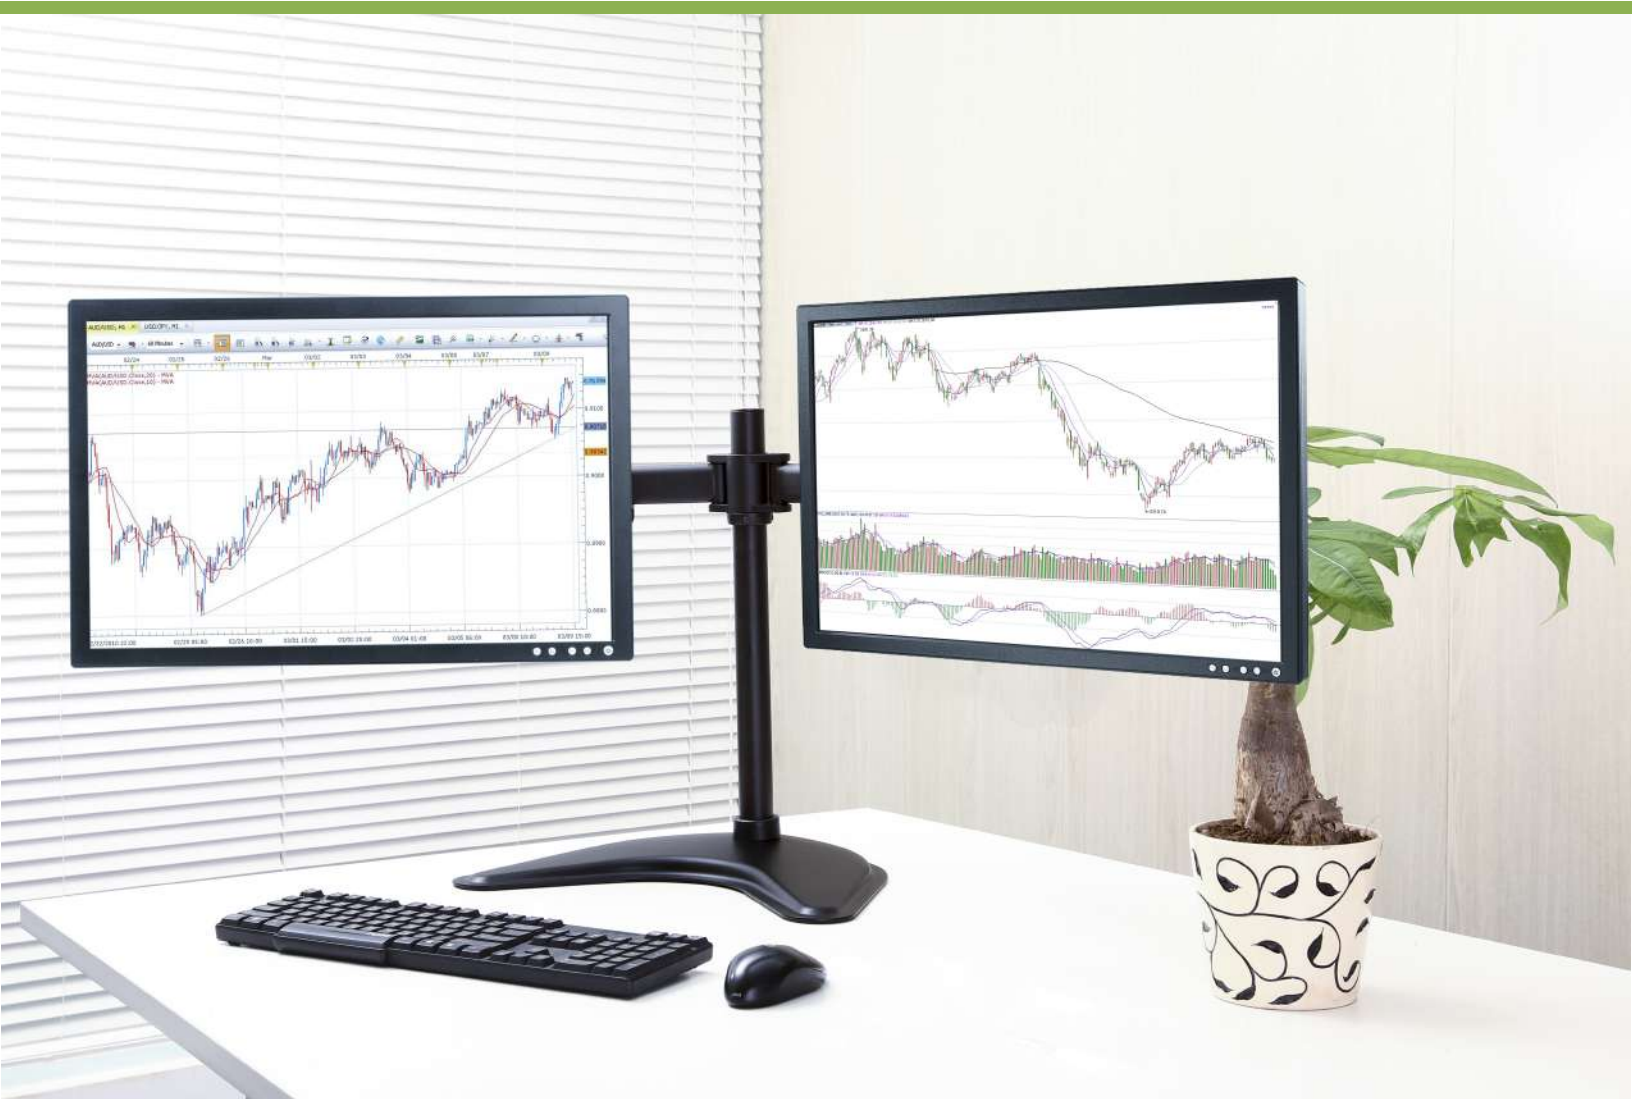

Support de bureau VESA LCD en acier économique

Pour la plupart des moniteurs LCD 13"-27"

**Support de bureau VESA LCD
en acier économique**
Pour la plupart des moniteurs LCD 13"-27"

MS302 Extension du bras : 428 mm

Taille de l'écran
13"-27"

Capacité de poids
8kg/17.6lbs

Compatible VESA
75x75 100x100

Plage d'inclinaison
+45° ~ -45°

Plage de pivotement
+90° ~ -90°

Rotation de l'écran
+180° ~ -180°

Gestion des câbles