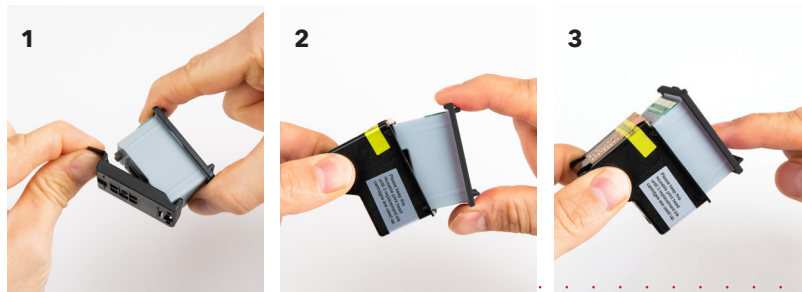

L'ALTERNATIVE ÉCONOMIQUE POUR REMPLACER LES CARTOUCHES D'ENCRE **HP63XL**

NOIR ET COULEUR

FACILE À UTILISER

MÊME RENDEMENT QUE L'ORIGINALE

QUALITÉ ÉQUIVALENTE À L'ORIGINALE

**CARTOUCHES BREVETÉES UTILISANT
LES PLUS HAUTS STANDARDS DE QUALITÉ**

ENCRE DE QUALITÉ SUPÉRIEURE

**LA BOITE CONTIENT 3 CARTOUCHES ET
1 TÊTE D'IMPRESSION VOUS PERMETTANT
D'IMPRIMER PLUS ET D'ÉPARGNER GROS!**

COMPATIBLE (JET D'ENCRE)

DeskJet 1110, DeskJet 1111, DeskJet 1112, DeskJet 1113, DeskJet 1114, DeskJet 2130 All-in-One, DeskJet 2131 All-in-One, DeskJet 2132 All-in-One, DeskJet 2133 All-in-One, DeskJet 2134 All-in-One, DeskJet 2136 All-in-One, DeskJet 2137 All-in-One, DeskJet 3630 All-in-One, DeskJet 3632 All-in-One, ENVY 4511, ENVY 4512, ENVY 4516, ENVY 4520, ENVY 4521, ENVY 4522, ENVY 4524, OfficeJet 3830 All-in-One, OfficeJet 4650 All-in-One

COULEUR

Disponibles en noir ET couleur

RENDEMENT

330 copies par cartouche couleur
480 copies par cartouche noir

CODES DE PRODUIT

NCHP63XLC-T3
NCHP63XLBK-T3

**ÉCONOMISEZ JUSQU'À 50 %
PAR RAPPORT AUX PRODUITS D'ORIGINE**